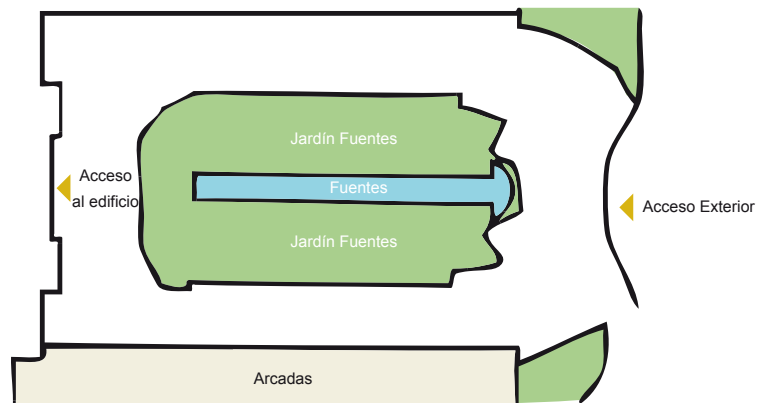

Jardines de las Fuentes

Más de 2000 m2 de Jardines componen la entrada majestuosa al Palacete, con una gran fuente en el centro y arcadas laterales. Un conjunto ideal para la celebración de eventos al aire libre.

M ²	IM	☰	🍸	🎓	📺	☀️
2000	-	-	700	-	-	*

M ²	metros cuadrados	🍸	cocktel
IM	altura	🎓	escuela
☰	banquete	📺	teatro
☀️	exterior		